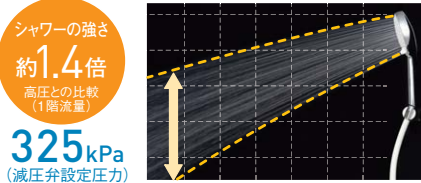

スタンダードクラス [一般地向け] 新商品

高効率の Sシリーズ登場!

年間給湯保温効率(JIS) 3.5

新機能

シャワー圧力アップ、お湯はりも便利に!

NEW **ウルトラ高圧** (ウルトラ高圧フルオートにおいて)
高圧 給湯圧力の大幅アップでシャワーの快適性をさらに向上。

◎給水圧力が低いと十分な性能が得られないことがあります。◎給水元圧が低い場合や給水・給湯配管が細い場合、出湯流量が少なくなることがあります。シャワーヘッドの種類等でも流量は変化します。◎配管施工上の条件、給水圧、湯水混合栓等の使用状況等により多少ばらつきが出る場合があります。

NEW うっかりアシスト

お湯はり時、浴そう栓を閉め忘れた場合も早めのエラー通知で、お湯の消費を最小限にします。

浴そう栓閉め忘れ検出までの時間とムダになる湯量

※試験条件: 風呂はり設定: 180L 機種: HE-JU37LQS 動水圧: 0.4MPa 浴そう1.0坪仕様 (1380mm×680mm×450mm) ※一般的な浴そうでアダプタ位置を工事説明書記載の浴そう底から100mm~150mmに施工した場合※お買い上げ時の設定は「入」